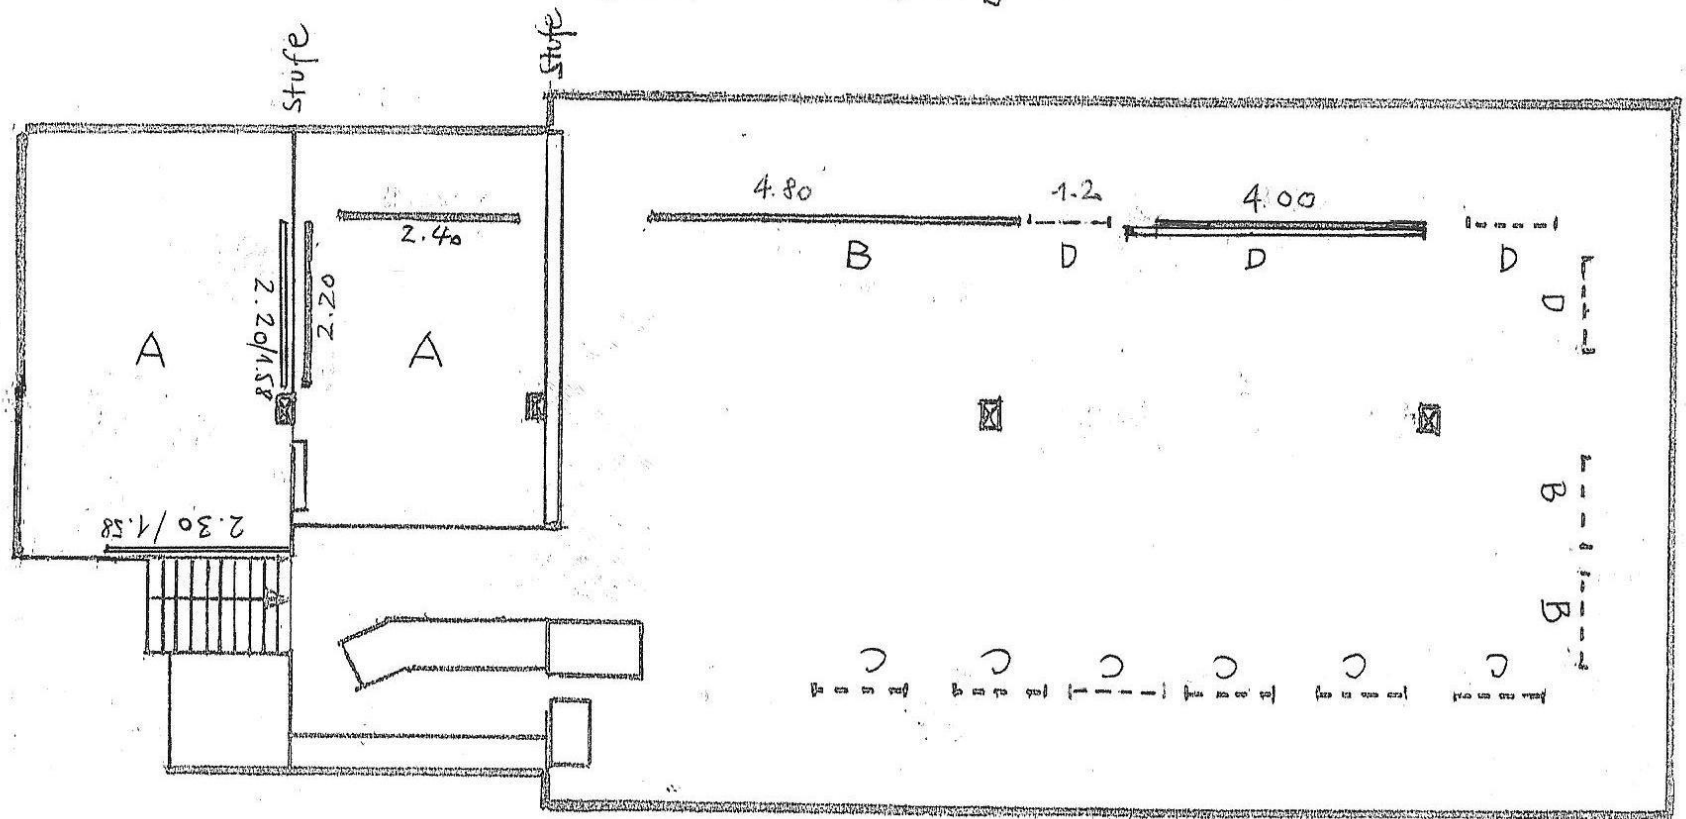

Näijere Huus
 Jubiläumsausstellung
 5. - 28. August 2011
 Raumzuteilung

Obergeschoss

A
 B
 C
 D

— fixierte Wände

- - - - - 120 x 199 (bewegliche Elemente)

M. 1:100

Näijere Huus
Zwischengeschoss

M. 1 : 100

Näijere Huus
Erdgeschoss
M. 1 : 100

F
G
H

Garten H