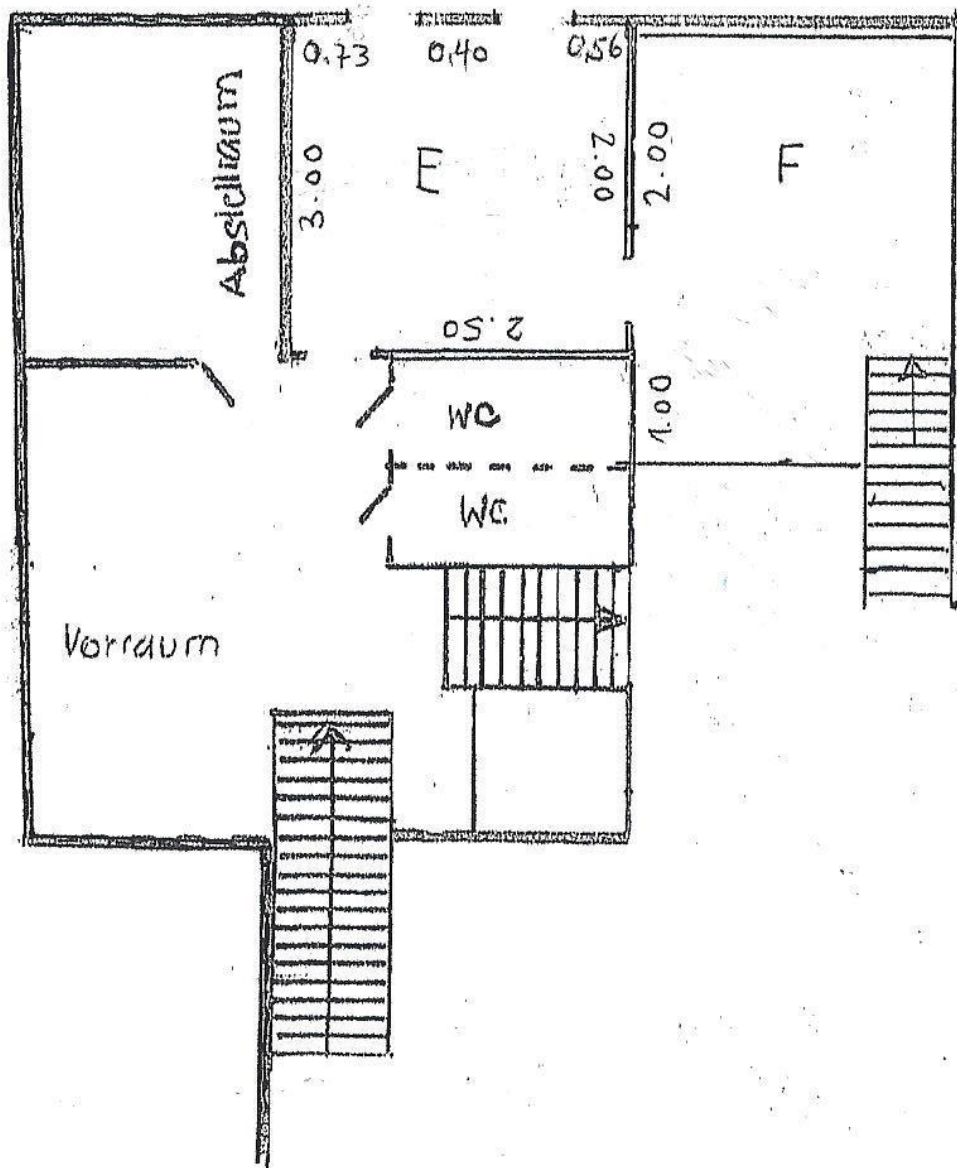

Näijere Huus
 Jubiläumsausstellung
 5. - 28. August 2011
 Raumzuteilung

Obergeschoss

A
 B
 C
 D

— fixierte Wände

- - - - - 120 x 199 (bewegliche Elemente)

M. 1:100

Näijere Huus
Zwischengeschoss

M. 1 : 100

Näijere Huus
Erdgeschoss
M. 1 : 100

F
G
H

Garten H